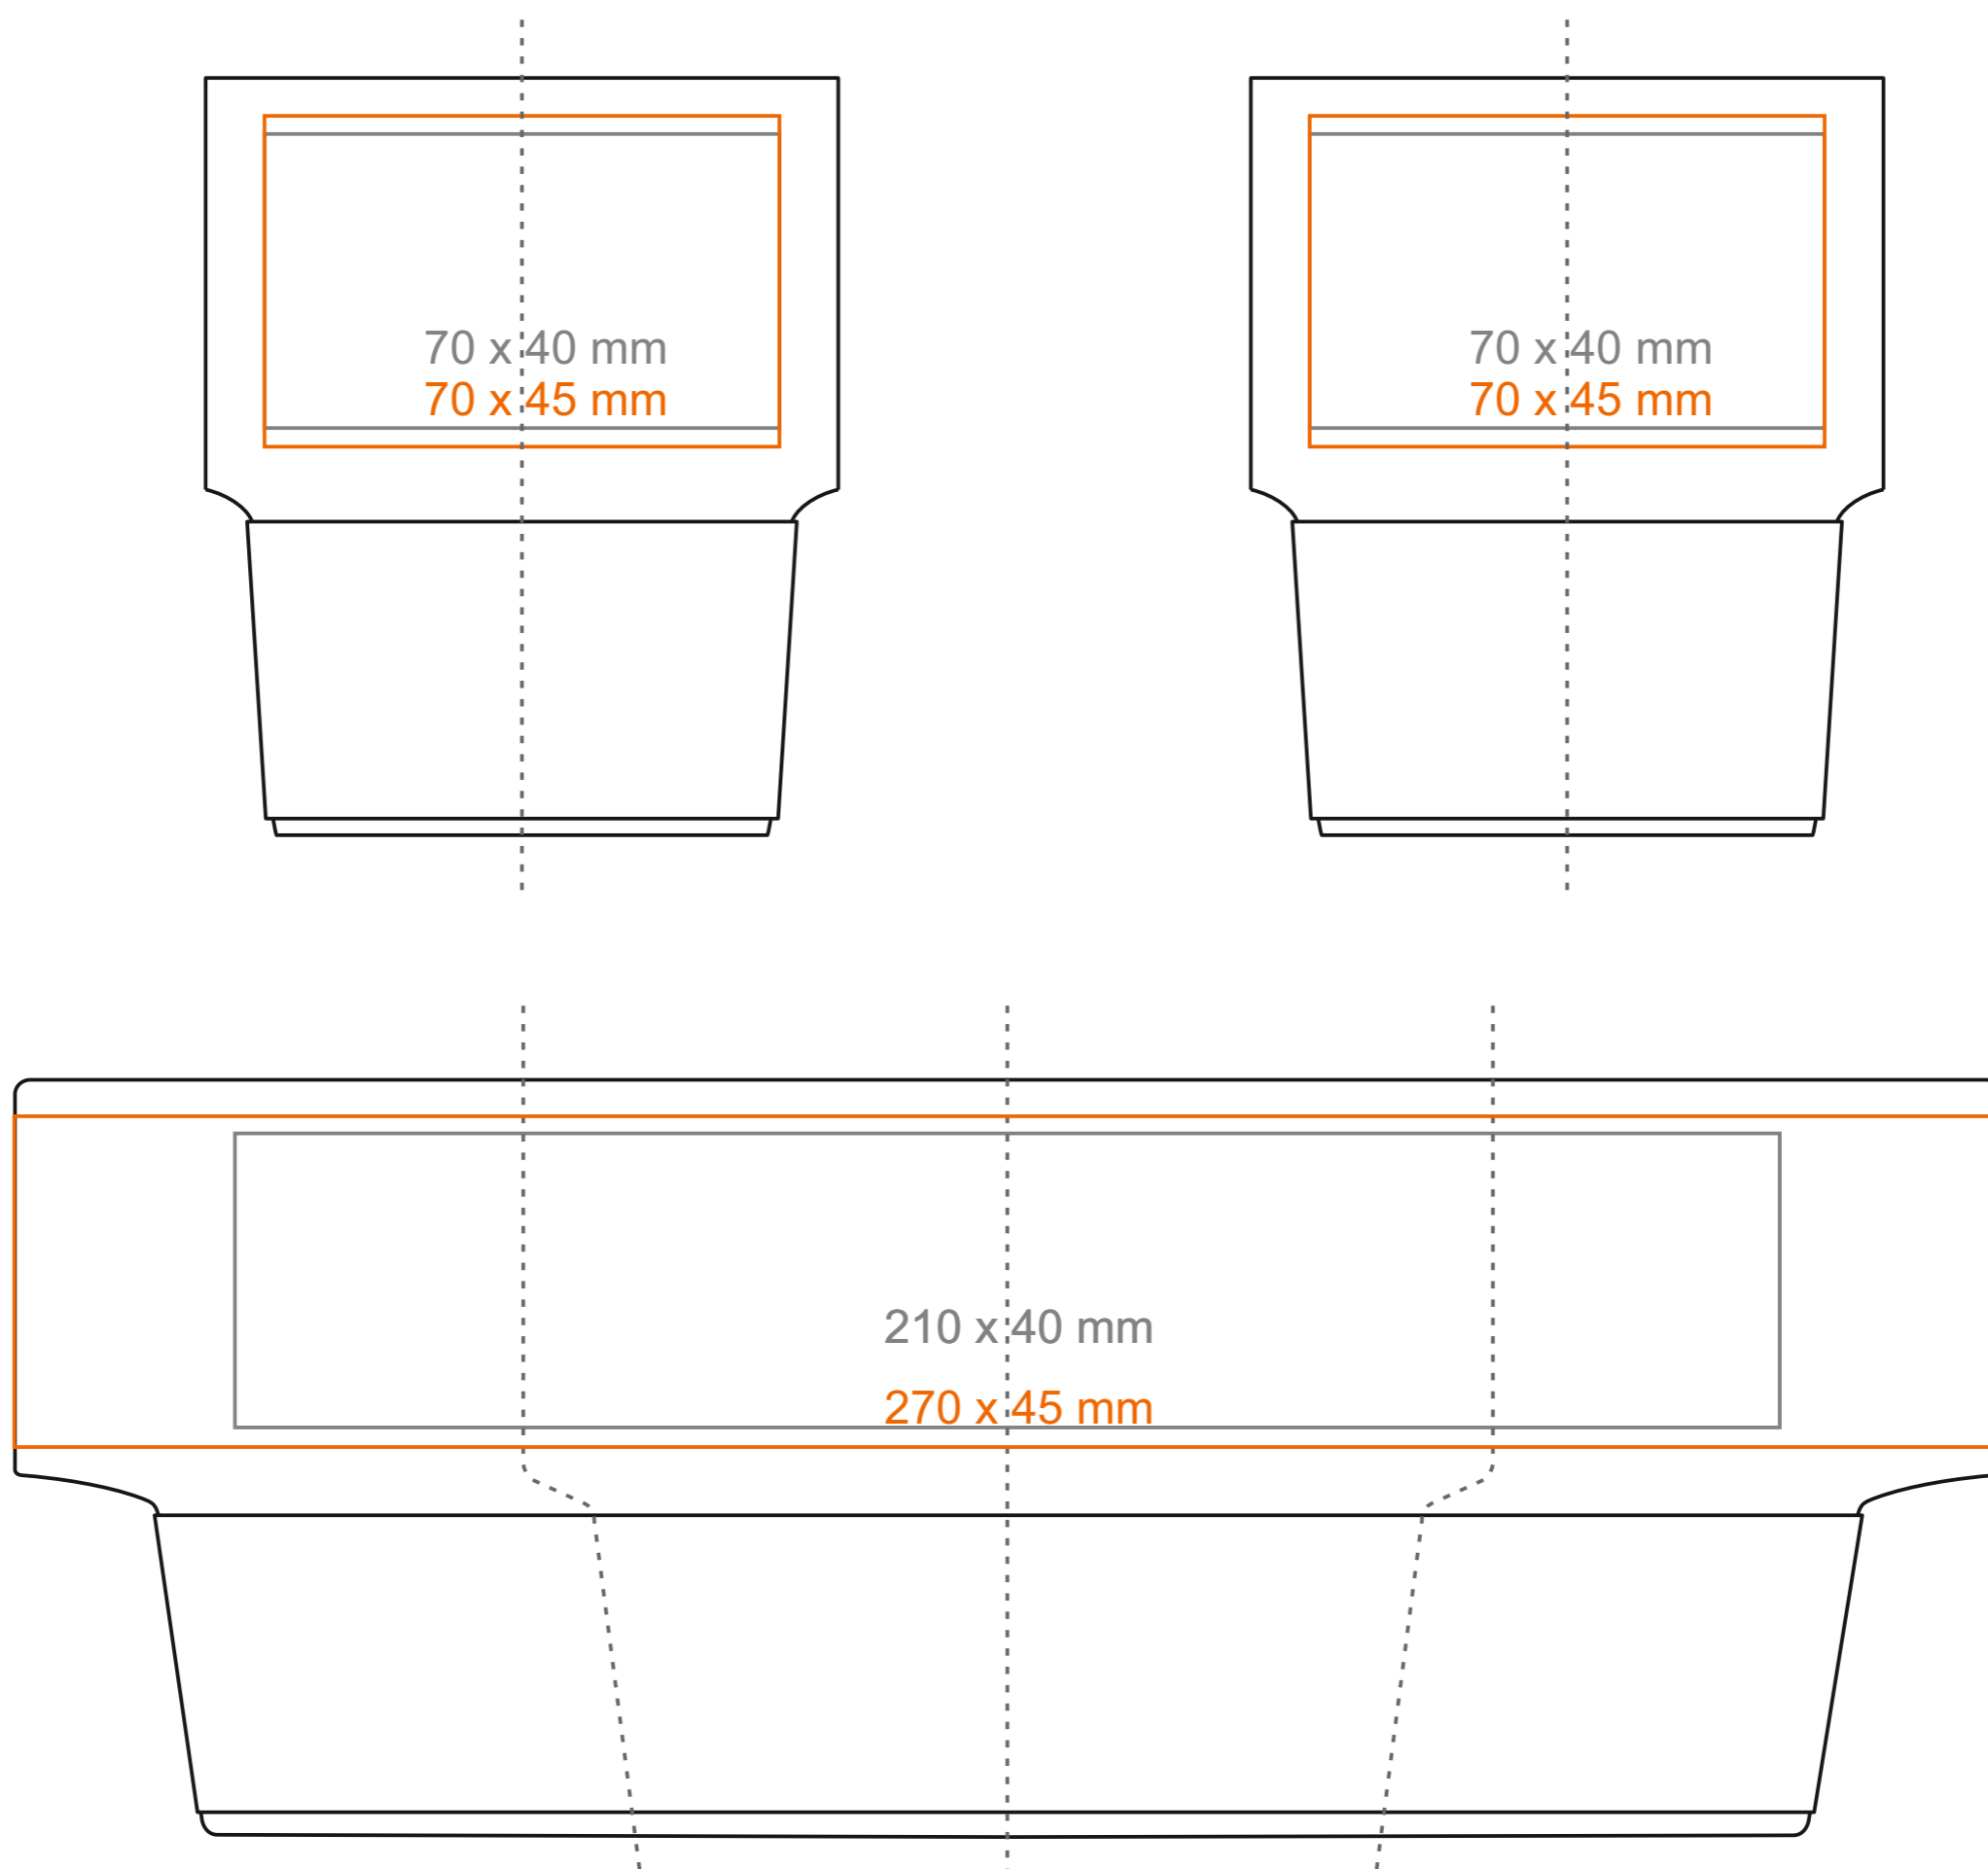

M_147 **Freddo Plus EU**

330 ml / h: 103 mm / Ø 86 mm

- | | |
|----------------------------|--------------|
| Nadruk wewnątrz na ściance | - 40 x 15 mm |
| Nadruk wewnątrz na dnie | - Ø 35 mm |
| Nadruk od spodu | - Ø 45 mm |

*W przypadku projektów dla kalkomanii wybiegających poza standardową powierzchnię nadruku prosimy o kontakt z działem handlowym.

[Jak należy przygotować projekty do druku](#)

legenda

- Nadruk kalkomania (Transfer Print)
- Piaskowanie (Sensitive Touch)
- Nadruk bezpośredni (Direct Print)