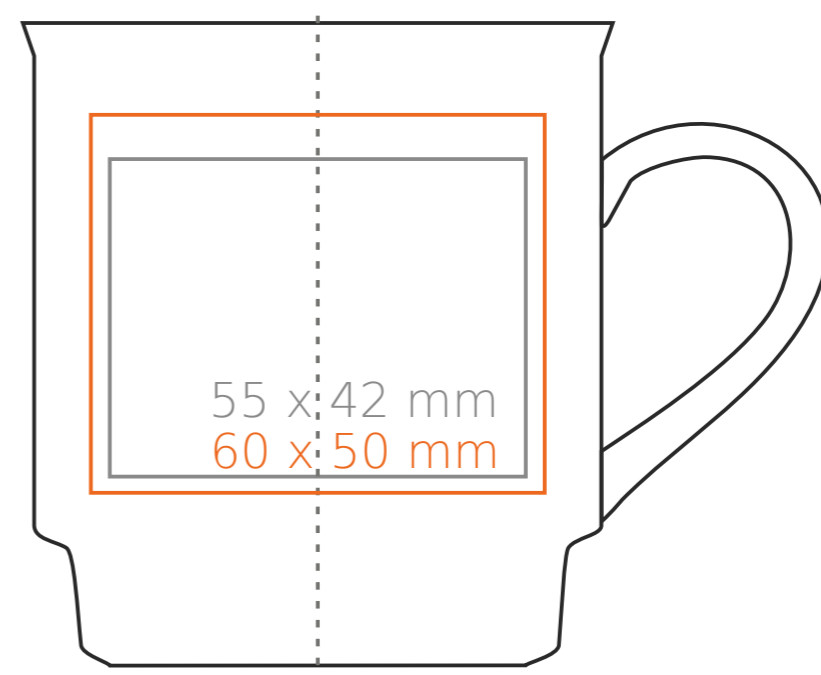

M/133 **Noel**

230 ml / h: 85 mm / Ø80 mm

Nadruk na uchu	- 40 x 5 mm
Nadruk wewnątrz na ściance	- 40 x 15 mm
Nadruk wewnątrz na dnie	- Ø 35 mm
Nadruk od spodu	- Ø 25 mm

*W przypadku projektów dla kalkomanii wybiegających poza standardową powierzchnię nadruku prosimy o kontakt z działem handlowym.