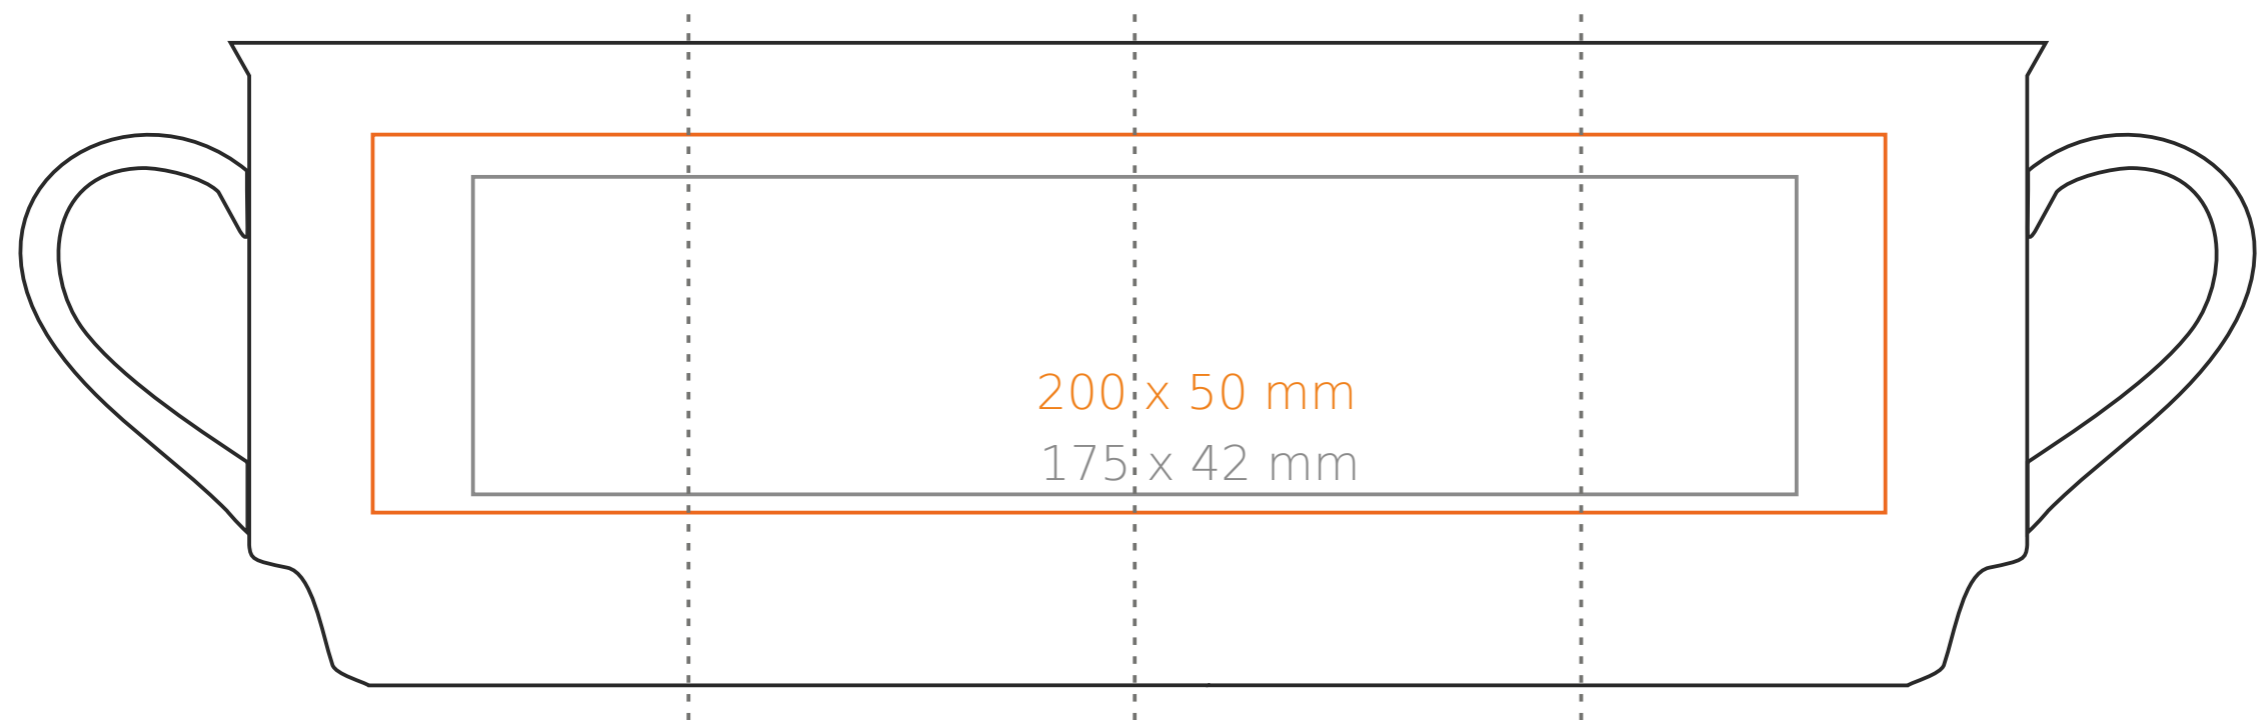

M/133 **Noel**

230 ml / h: 85 mm / Ø80 mm

Nadruk na uchu	- 40 x 5 mm
Nadruk wewnątrz na ściance	- 40 x 15 mm
Nadruk wewnątrz na dnie	- Ø 35 mm
Nadruk od spodu	- Ø 25 mm

*W przypadku projektów dla kalkomanii wybiegających poza standardową powierzchnię nadruku prosimy o kontakt z działem handlowym.