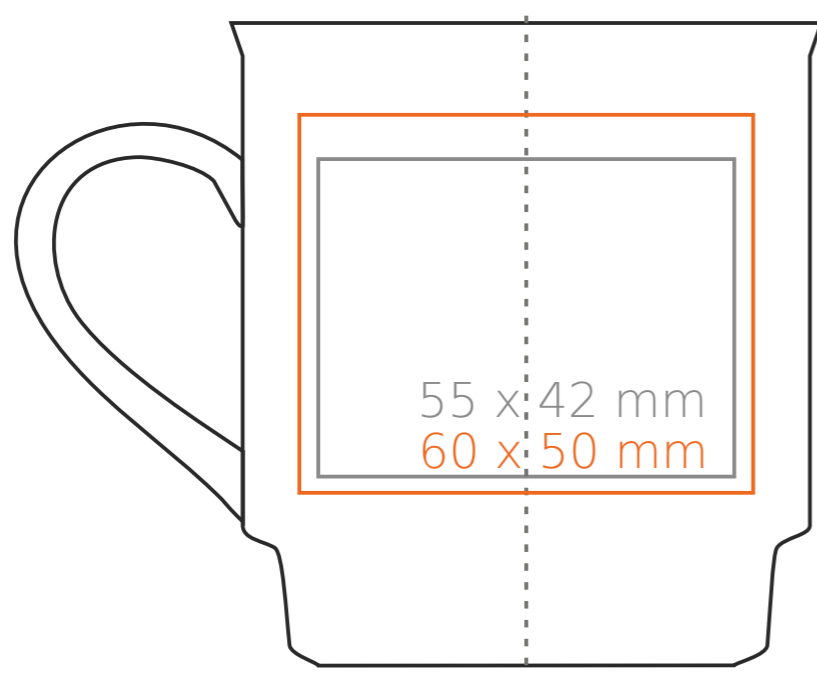

M/133 **Noel**

230 ml / h: 85 mm / Ø80 mm

Nadruk na uchu	- 40 x 5 mm
Nadruk wewnątrz na ściance	- 40 x 15 mm
Nadruk wewnątrz na dnie	- Ø 35 mm
Nadruk od spodu	- Ø 25 mm

*W przypadku projektów dla kalkomanii wybiegających poza standardową powierzchnię nadruku prosimy o kontakt z działem handlowym.